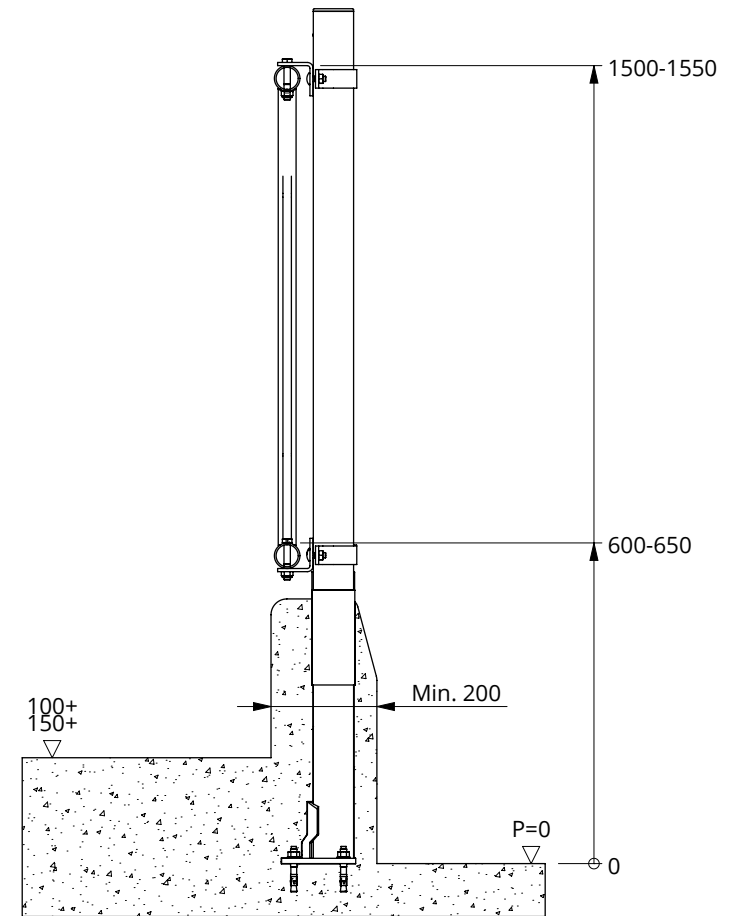

assembly diagonal feed front for cows

spinder
DAIRY HOUSING CONCEPTS

Number:	2211-A
Unit:	mm
Date:	9-5-2016

Tekening blijft ons eigendom en mag niet gekopieerd, aan derden getoond of op andere wijze worden gebruikt. Aan de gegevens op deze tekening kunnen geen rechten worden ontleend.