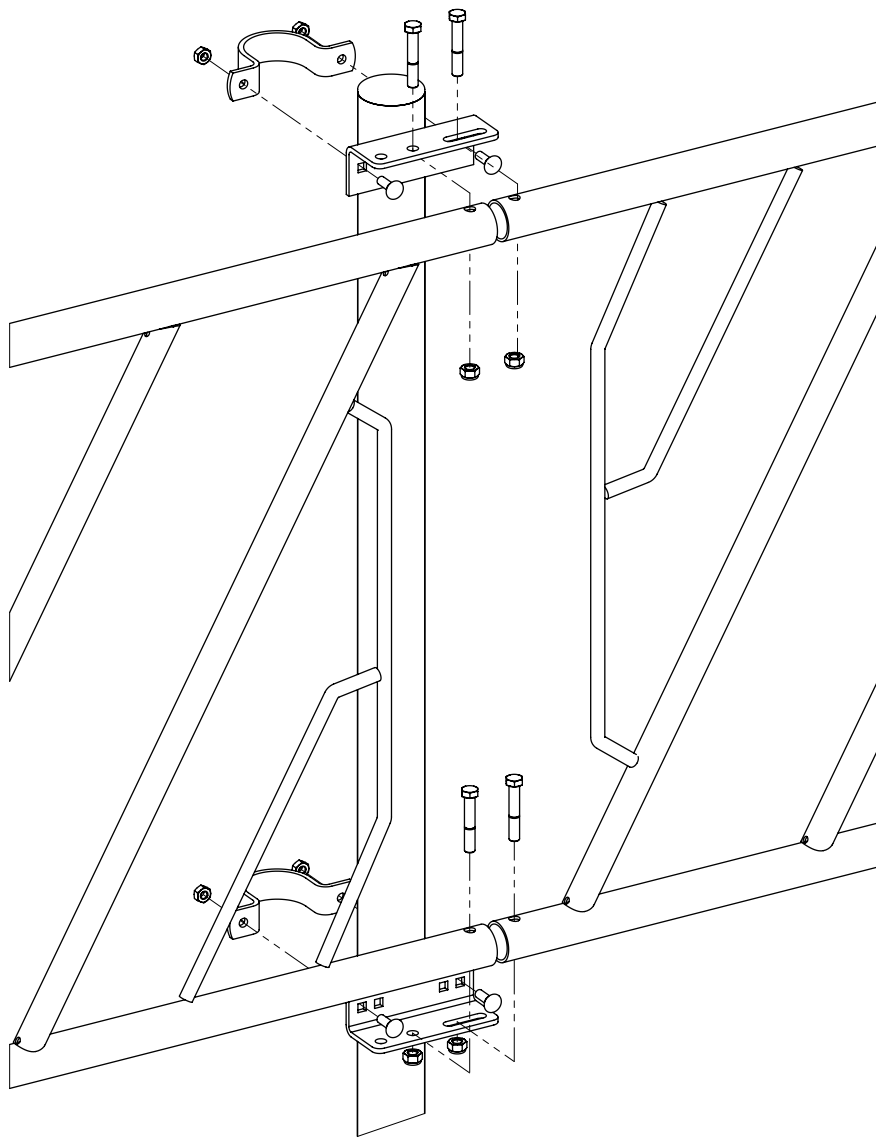

7112070
8212500

Item-nr.	Description	Number
7112070	hexagon-head bolt M12x70 galv.	4
8212500	self locking nylon nut M12 galv.	4
A	feed front frame diagonal D29	1

feed front diagonal D29

spinder

DAIRY HOUSING CONCEPTS

Item-nr.	Description	A
2213200	feed front diagonal D24/95x160cm 3 f.o.	2213201
2213300	feed front diagonal D24/95x220cm 5 f.o.	2213301
2213400	feed front diagonal D24/95x290cm 7 f.o.	2213401
2213500	feed front diagonal D24/95x325cm 8 f.o.	2213501

Bestel-nr.	Omschrijving	Aantal
7112070	zesk.bout M12x70 8.8 verz	4
8212500	zelfb.nyloc moer M12 verz.	4
A	voerhek diagonaal D24	1

feed front diagonal D24

spinder
DAIRY HOUSING CONCEPTS

Number:	2213xxx-O
Unit:	mm
Date:	10-6-2021

Age	Size A	Size B
3-10 months	450-500	1350-1400
10-15 months	500-550	1400-1450

assembly diagonal feed front for young heifers

Number:	2213-A
Unit:	mm
Date:	9-5-2016

Tekening blijft ons eigendom en mag niet gekopieerd, aan derden getoond of op andere wijze worden gebruikt. Aan de gegevens op deze tekening kunnen geen rechten worden ontleend.