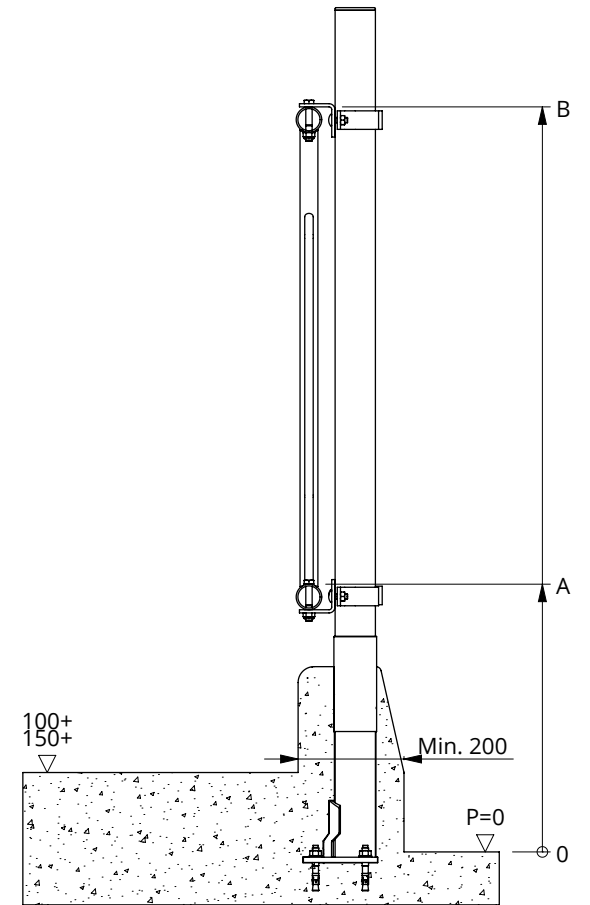

7112070
8212500

Item-nr.	Description	Number
7112070	hexagon-head bolt M12x70 galv.	4
8212500	self locking nylon nut M12 galv.	4
A	feed front frame diagonal D29	1

feed front diagonal D29

spinder

DAIRY HOUSING CONCEPTS

Item-nr.	Description	A
2213200	feed front diagonal D24/95x160cm 3 f.o.	2213201
2213300	feed front diagonal D24/95x220cm 5 f.o.	2213301
2213400	feed front diagonal D24/95x290cm 7 f.o.	2213401
2213500	feed front diagonal D24/95x325cm 8 f.o.	2213501

Bestel-nr.	Omschrijving	Aantal
7112070	zesk.bout M12x70 8.8 verz	4
8212500	zelfb.nyloc moer M12 verz.	4
A	voerhek diagonaal D24	1

feed front diagonal D24

spinder
DAIRY HOUSING CONCEPTS

Number:	2213xxx-O
Unit:	mm
Date:	10-6-2021

Age	Size A	Size B
3-10 months	450-500	1350-1400
10-15 months	500-550	1400-1450

assembly diagonal feed front for young heifers

Number:	2213-A
Unit:	mm
Date:	9-5-2016

Tekening blijft ons eigendom en mag niet gekopieerd, aan derden getoond of op andere wijze worden gebruikt. Aan de gegevens op deze tekening kunnen geen rechten worden ontleend.