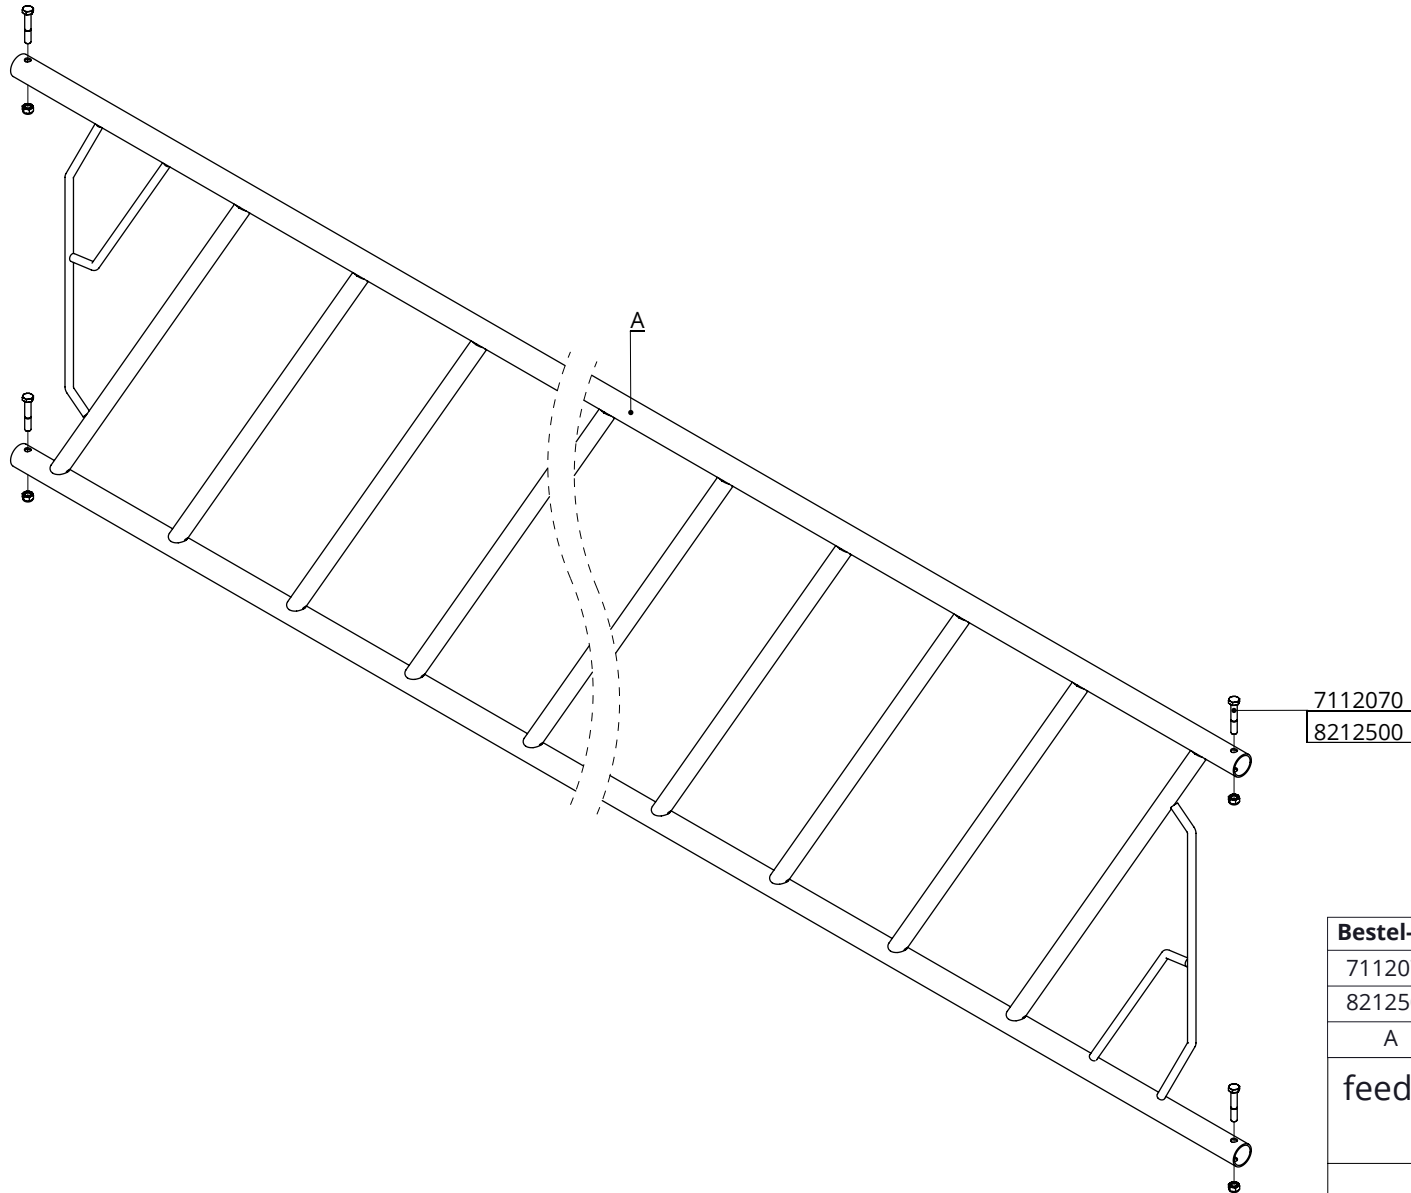

7112070
8212500

Item-nr.	Description	Number
7112070	hexagon-head bolt M12x70 galv.	4
8212500	self locking nylon nut M12 galv.	4
A	feed front frame diagonal D29	1

feed front diagonal D29

spinder

DAIRY HOUSING CONCEPTS

Number:	2211x00-O
Unit:	mm
Date:	26-8-2019

assembly diagonal feed front for cows

spinder
DAIRY HOUSING CONCEPTS

Number:	2211-A
Unit:	mm
Date:	9-5-2016

Tekening blijft ons eigendom en mag niet gekopieerd, aan derden getoond of op andere wijze worden gebruikt. Aan de gegevens op deze tekening kunnen geen rechten worden ontleend.

Item-nr.	Description	A
2213200	feed front diagonal D24/95x160cm 3 f.o.	2213201
2213300	feed front diagonal D24/95x220cm 5 f.o.	2213301
2213400	feed front diagonal D24/95x290cm 7 f.o.	2213401
2213500	feed front diagonal D24/95x325cm 8 f.o.	2213501

Age	Size A	Size B
3-10 months	450-500	1350-1400
10-15 months	500-550	1400-1450

assembly diagonal feed front for young heifers

Number:	2213-A
Unit:	mm
Date:	9-5-2016

Tekening blijft ons eigendom en mag niet gekopieerd, aan derden getoond of op andere wijze worden gebruikt. Aan de gegevens op deze tekening kunnen geen rechten worden ontleend.