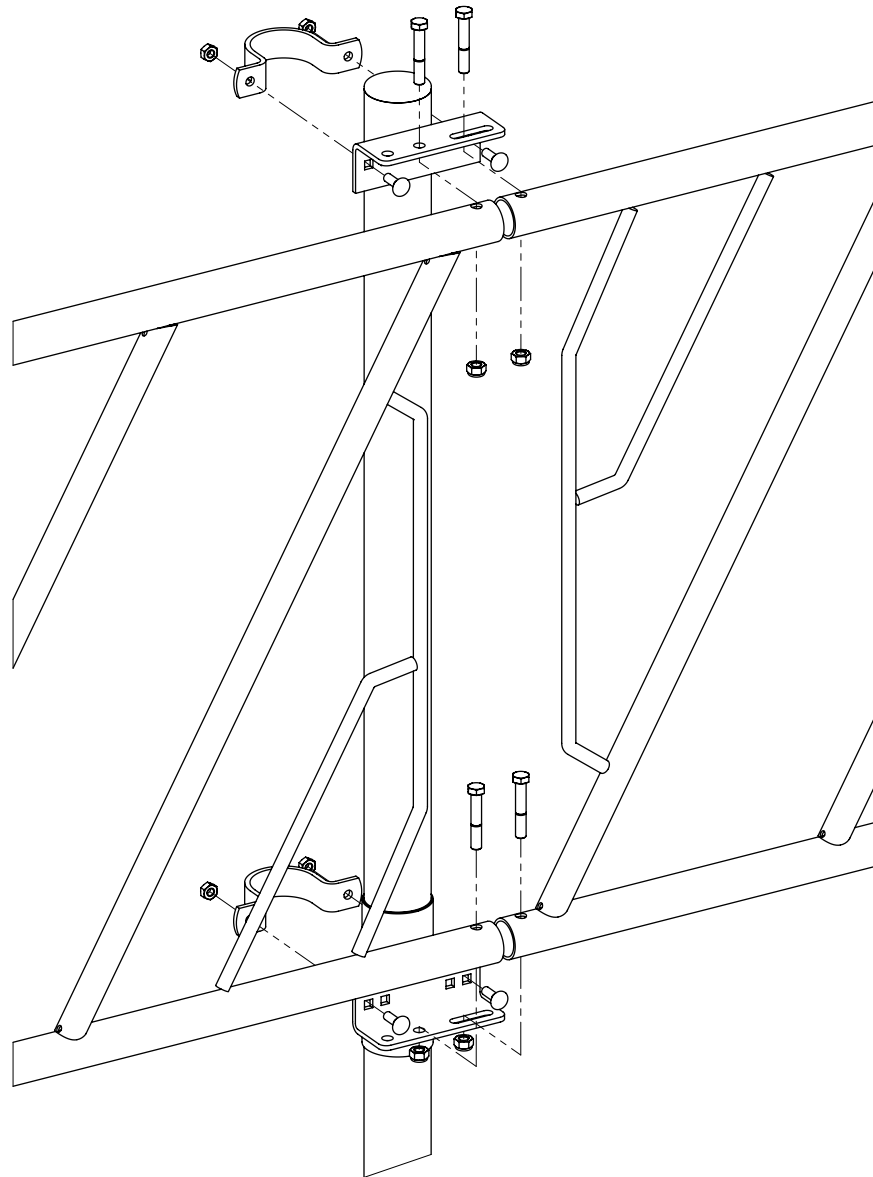

Item-nr.	Description	A
2211200	feed front diagonal D29/95x145cm 2 f.o.	2211201
2211300	feed front diagonal D29/95x212cm 4 f.o.	2211301
2211400	feed front diagonal D29/95x295cm 6 f.o.	2211401
2211500	feed front diagonal D29/95x325cm 7 f.o.	2211501

7112070
8212500

Item-nr.	Description	Number
7112070	hexagon-head bolt M12x70 galv.	4
8212500	self locking nylon nut M12 galv.	4
A	feed front frame diagonal D29	1

feed front diagonal D29

spinder

DAIRY HOUSING CONCEPTS

Number:	2211x00-O
Unit:	mm
Date:	26-8-2019

assembly diagonal feed front for cows

spinder
DAIRY HOUSING CONCEPTS

Number:	2211-A
Unit:	mm
Date:	9-5-2016

Tekening blijft ons eigendom en mag niet gekopieerd, aan derden getoond of op andere wijze worden gebruikt. Aan de gegevens op deze tekening kunnen geen rechten worden ontleend.

Item-nr.	Description	A
2213200	feed front diagonal D24/95x160cm 3 f.o.	2213201
2213300	feed front diagonal D24/95x220cm 5 f.o.	2213301
2213400	feed front diagonal D24/95x290cm 7 f.o.	2213401
2213500	feed front diagonal D24/95x325cm 8 f.o.	2213501